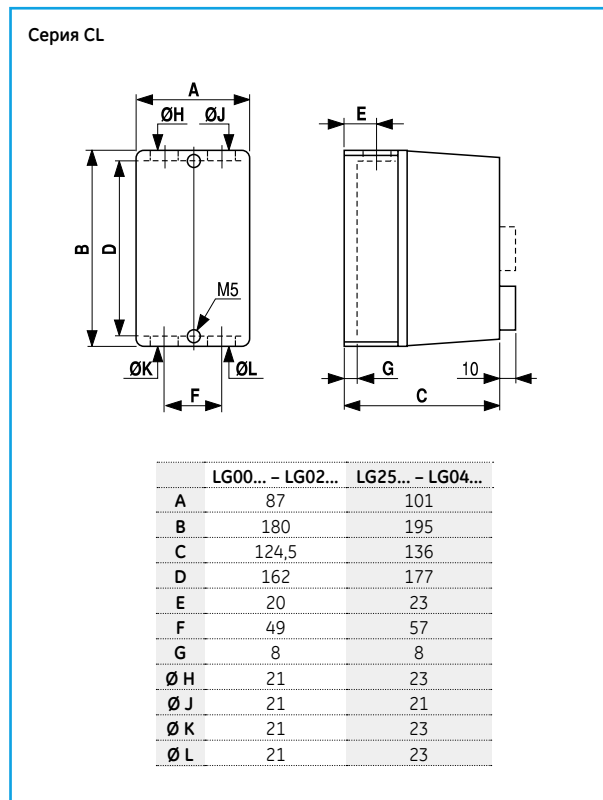

Габаритные чертежи

Система прямого пуска. IP40 / IP65

Серия CL – Система прямого пуска

## Габаритные чертежи