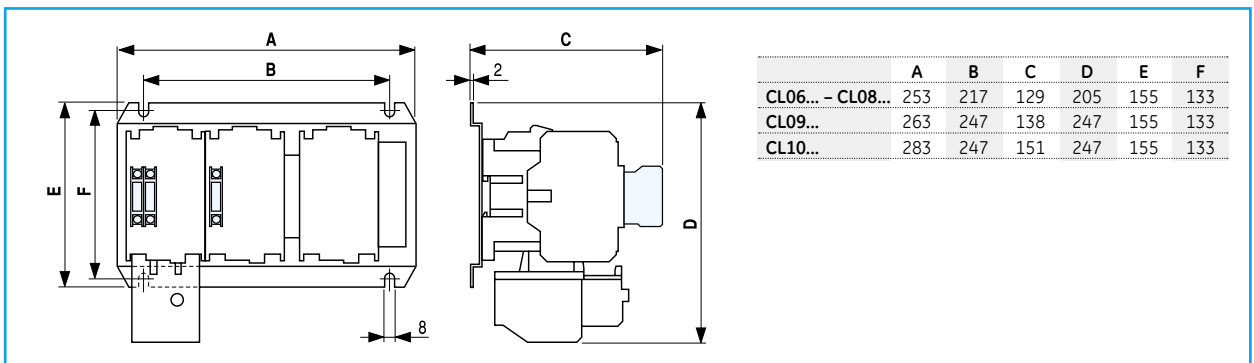

Габаритные чертежи

Серия CL – Система пуска по схеме «звезда-треугольник»