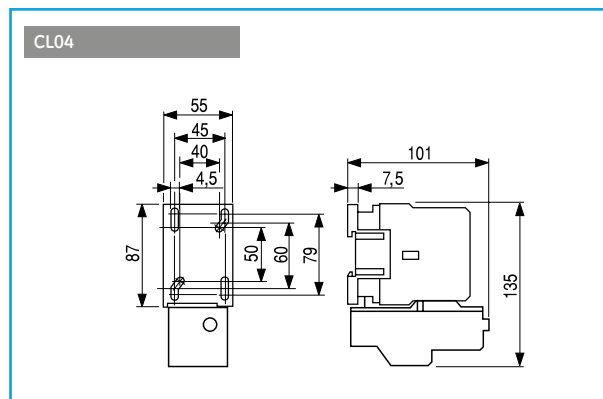

Габаритные чертежи

Система прямого пуска. IP40 / IP65

Серия CL – Система прямого пуска

## Габаритные чертежи