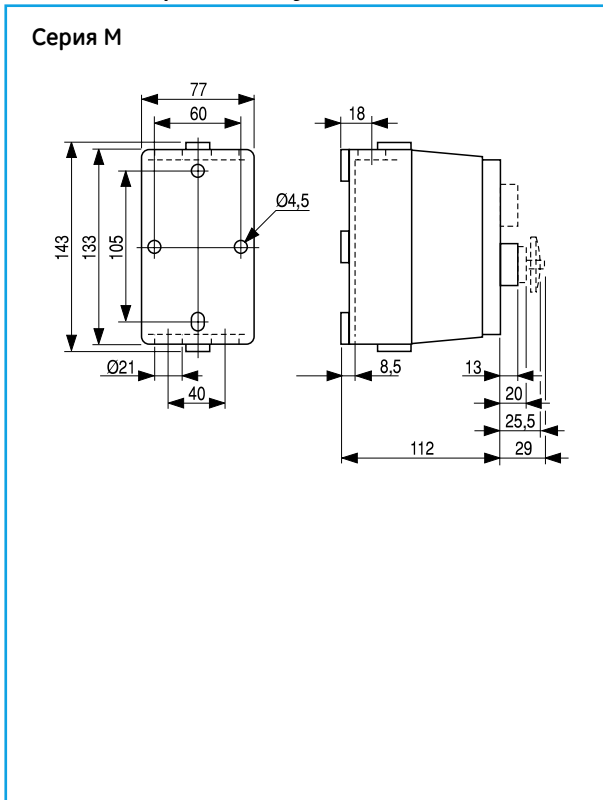

Габаритные чертежи

Система прямого пуска. IP40 / IP65

Серия CL – Система прямого пуска