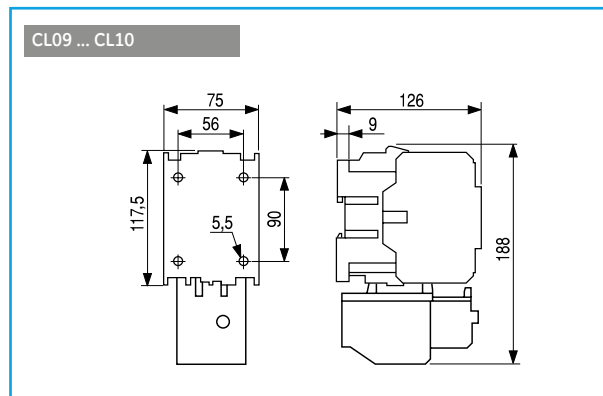

Габаритные чертежи

Система прямого пуска. IP40 / IP65

Серия CL – Система прямого пуска

## Габаритные чертежи