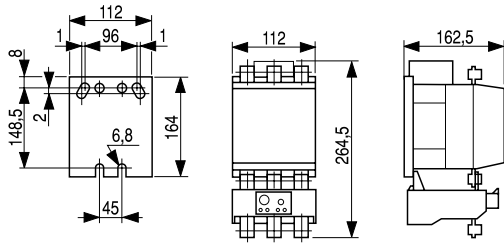

Габаритные чертежи

Серия СК – Система прямого пуска

СК75 ... СК08