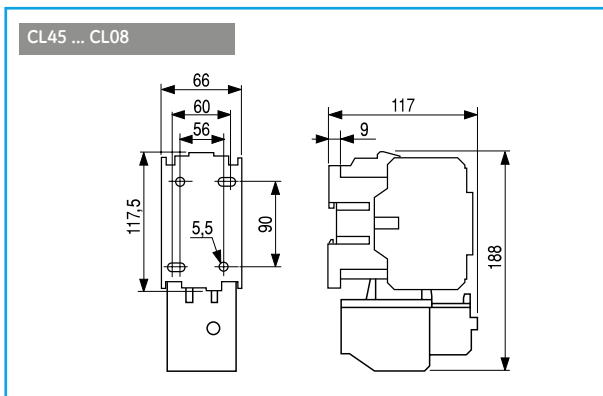

Габаритные чертежи

Система прямого пуска. IP40 / IP65

Серия CL – Система прямого пуска

## Габаритные чертежи

### Серия CL – Система пуска по схеме «звезда-треугольник»