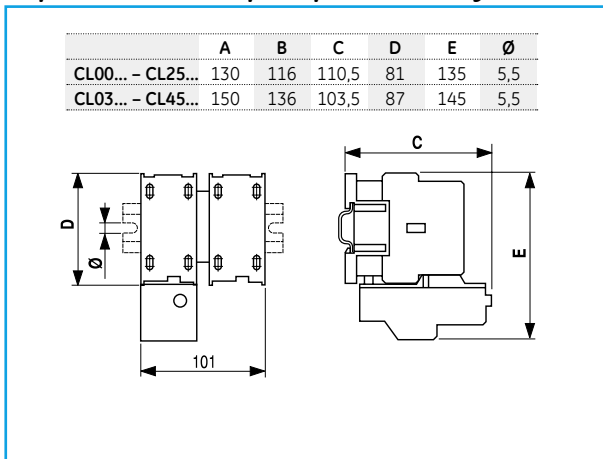

## Габаритные чертежи

### Серия СК – Система прямого пуска

СК75 ... СК08

СК85 ... СК95

СК10 ... СК11

СК12

Серия M. Схема реверсивного пуска

Серия CL. Схема реверсивного пуска без теплового реле

Серия CL. Схема реверсивного пуска с тепловым реле