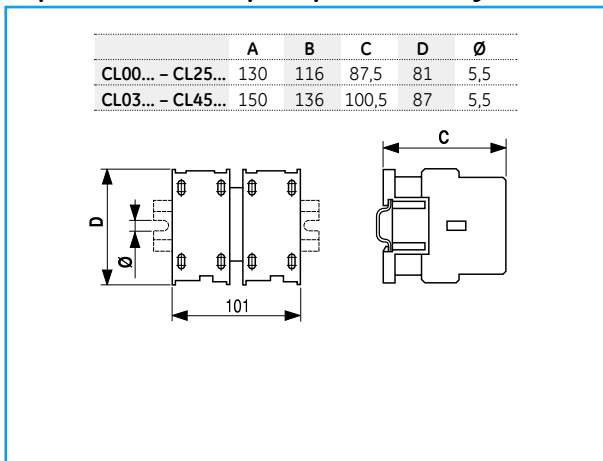

## Габаритные чертежи

### Серия СК – Система прямого пуска

СК75 ... СК08

СК85 ... СК95

СК10 ... СК11

СК12

Серия M. Схема реверсивного пуска

Серия CL. Схема реверсивного пуска без теплового реле

Серия CL. Схема реверсивного пуска с тепловым реле