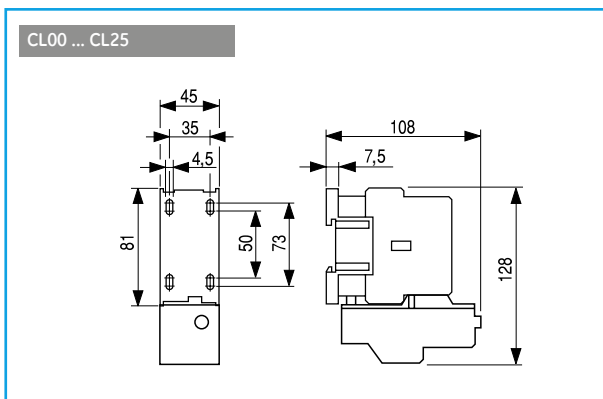

Габаритные чертежи

Система прямого пуска. IP40 / IP65

Серия CL – Система прямого пуска

## Габаритные чертежи