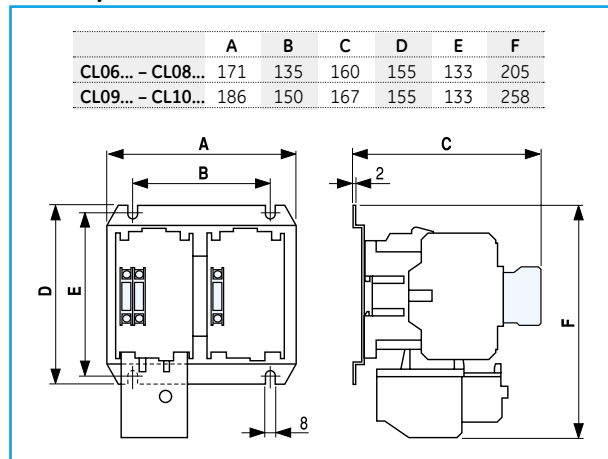

## Габаритные чертежи

### Серия СК – Система прямого пуска

СК75 ... СК08

СК85 ... СК95

СК10 ... СК11

СК12

Серия M. Схема реверсивного пуска

Серия CL. Схема реверсивного пуска без теплового реле

Серия CL. Схема реверсивного пуска с тепловым реле