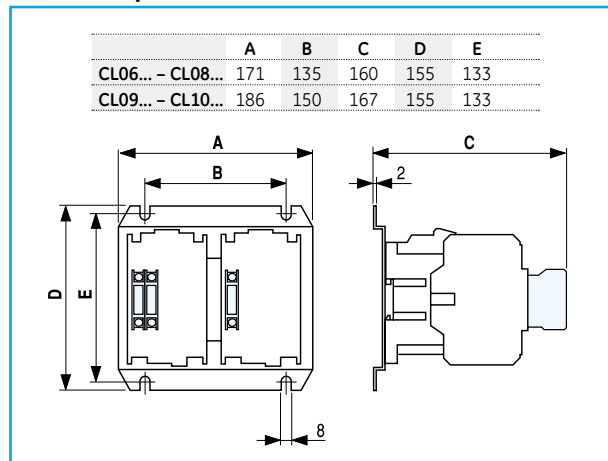

## Габаритные чертежи

### Серия СК – Система прямого пуска

СК75 ... СК08

СК85 ... СК95

СК10 ... СК11

СК12

Серия M. Схема реверсивного пуска

Серия CL. Схема реверсивного пуска без теплового реле

Серия CL. Схема реверсивного пуска с тепловым реле