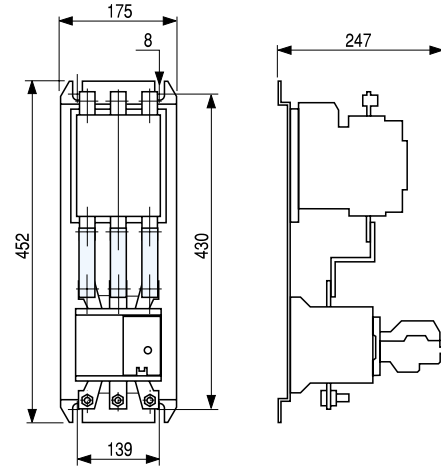

Габаритные чертежи

Система прямого пуска. IP40 / IP65

Серия CL – Система прямого пуска

## Габаритные чертежи

### Серия СК – Система прямого пуска

СК75 ... СК08

СК85 ... СК95

СК10 ... СК11

СК12

Серия M. Схема реверсивного пуска

Серия CL. Схема реверсивного пуска без теплового реле

Серия CL. Схема реверсивного пуска с тепловым реле

### Серия CL – Система пуска по схеме «звезда-треугольник»